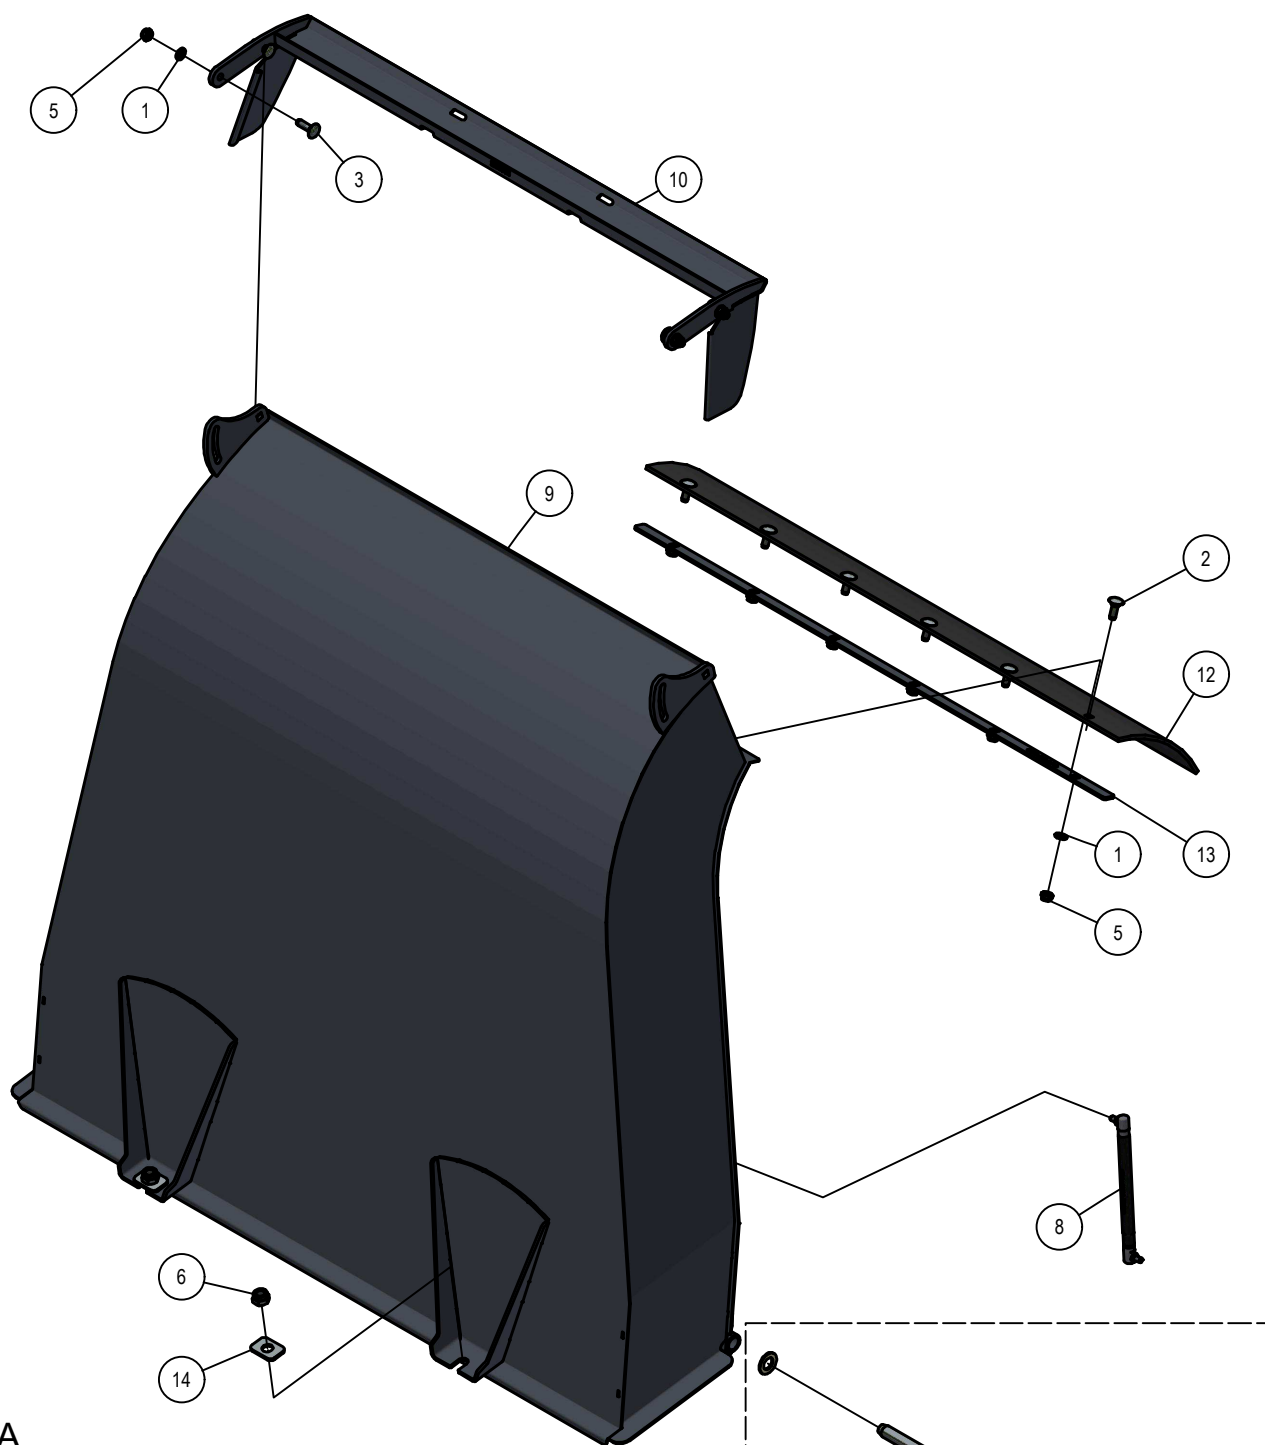

04.04. Uitwerppijp

Detail A

04.04. Stuklijst uitwerppijp

Stukn.	Artikelnummer	Omschrijving	Aant.	Opmerking
1	121179	Sluitring M10 DIN125A ELVZ	14	
2	122036	Slotbout M10x30 DIN603 ELVZ kl.8.8	6	
3	122037	Slotbout M10x35 DIN603 ELVZ kl.8.8	4	
4	122749	Bout M10x30 DIN933 ELVZ	2	
5	122937	Moer M10ZB DIN985 ELVZ	12	
6	122945	Moer M16ZB DIN985 ELVZ	2	
7	128272	Sluitring M20 DIN125A Nylon	2	
8	128336	Gasdrukveer	2	
9	414.06.051	Uitwerppijp M1302	1	
10	414.06.052	Richtklep M1302	1	
11	414.06.062	Scharnierpen	2	
12	414.06.063	Morsrubber	1	
13	414.06.064	Contrastrip morsrubber	1	
14	450.02.009	Borgplaat uitwerppijp	2