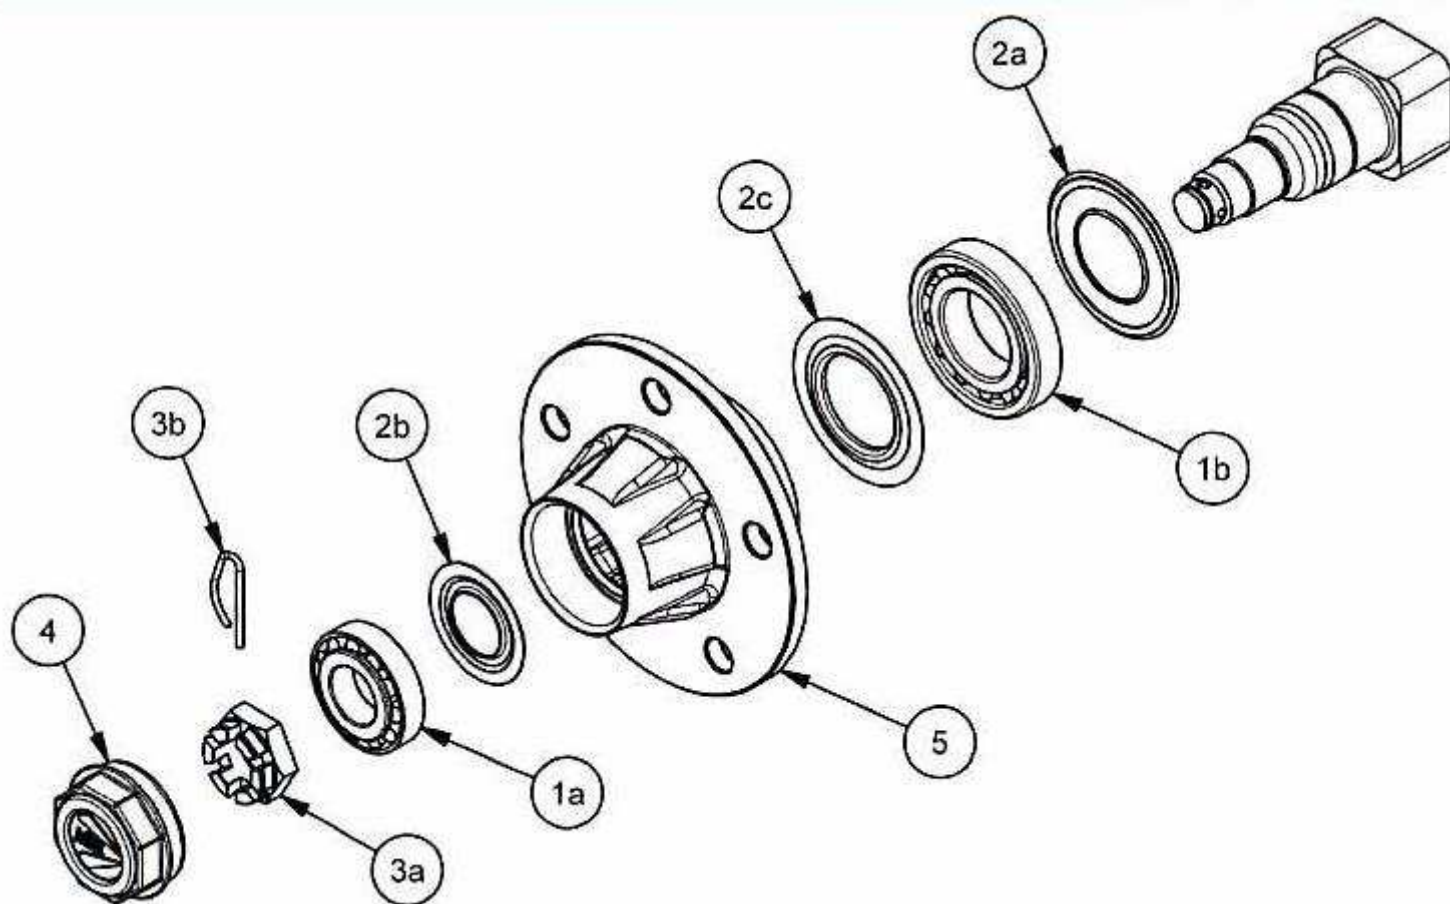

05. Stuklijst Onderstel

Stukn.	Artikelnummer	Omschrijving	Aant.	Opmerking
1	121183	Sluitring M12 DIN125A ELVZ	16	
2	121469	Band-wiel combinatie gazonprofiel	2	
3	122550	Wielmoer M16	10	
4	122768	Bout M12x35 DIN933 ELVZ	8	
5	122940	Moer M12ZB DIN985 ELVZ	8	
6	414.04.010	Wielas M1302	1	

Wielaseind

Stukn.	Artikelnummer	Omschrijving	Aant.	Opmerking
1a	30206	Conisch rollager	1	
1b	121512	Conisch rollager	1	
2a	12PG45	Keerring	1	
2b	30206AV	Nilosring	1	
2c	30209AVPF	Nilosring	1	
3a	3527	Kroonmoer M27x1,5	1	
3b	58204	Borgpen	1	
4	912T62	Dop ADR	1	
5	904L56285	Wielnaaf	1