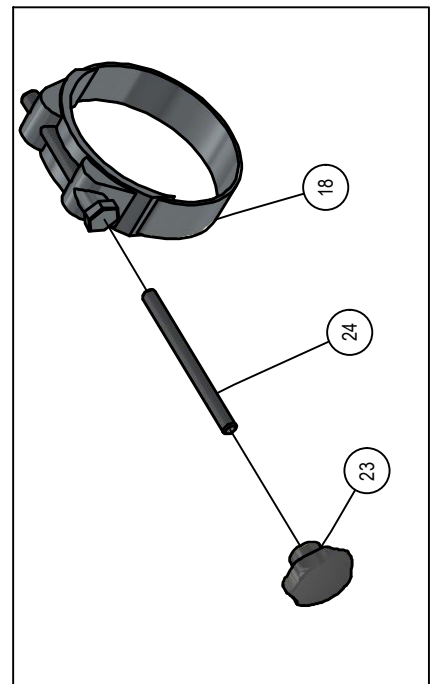

04.02. Aandrijving maaiunit

Detail A