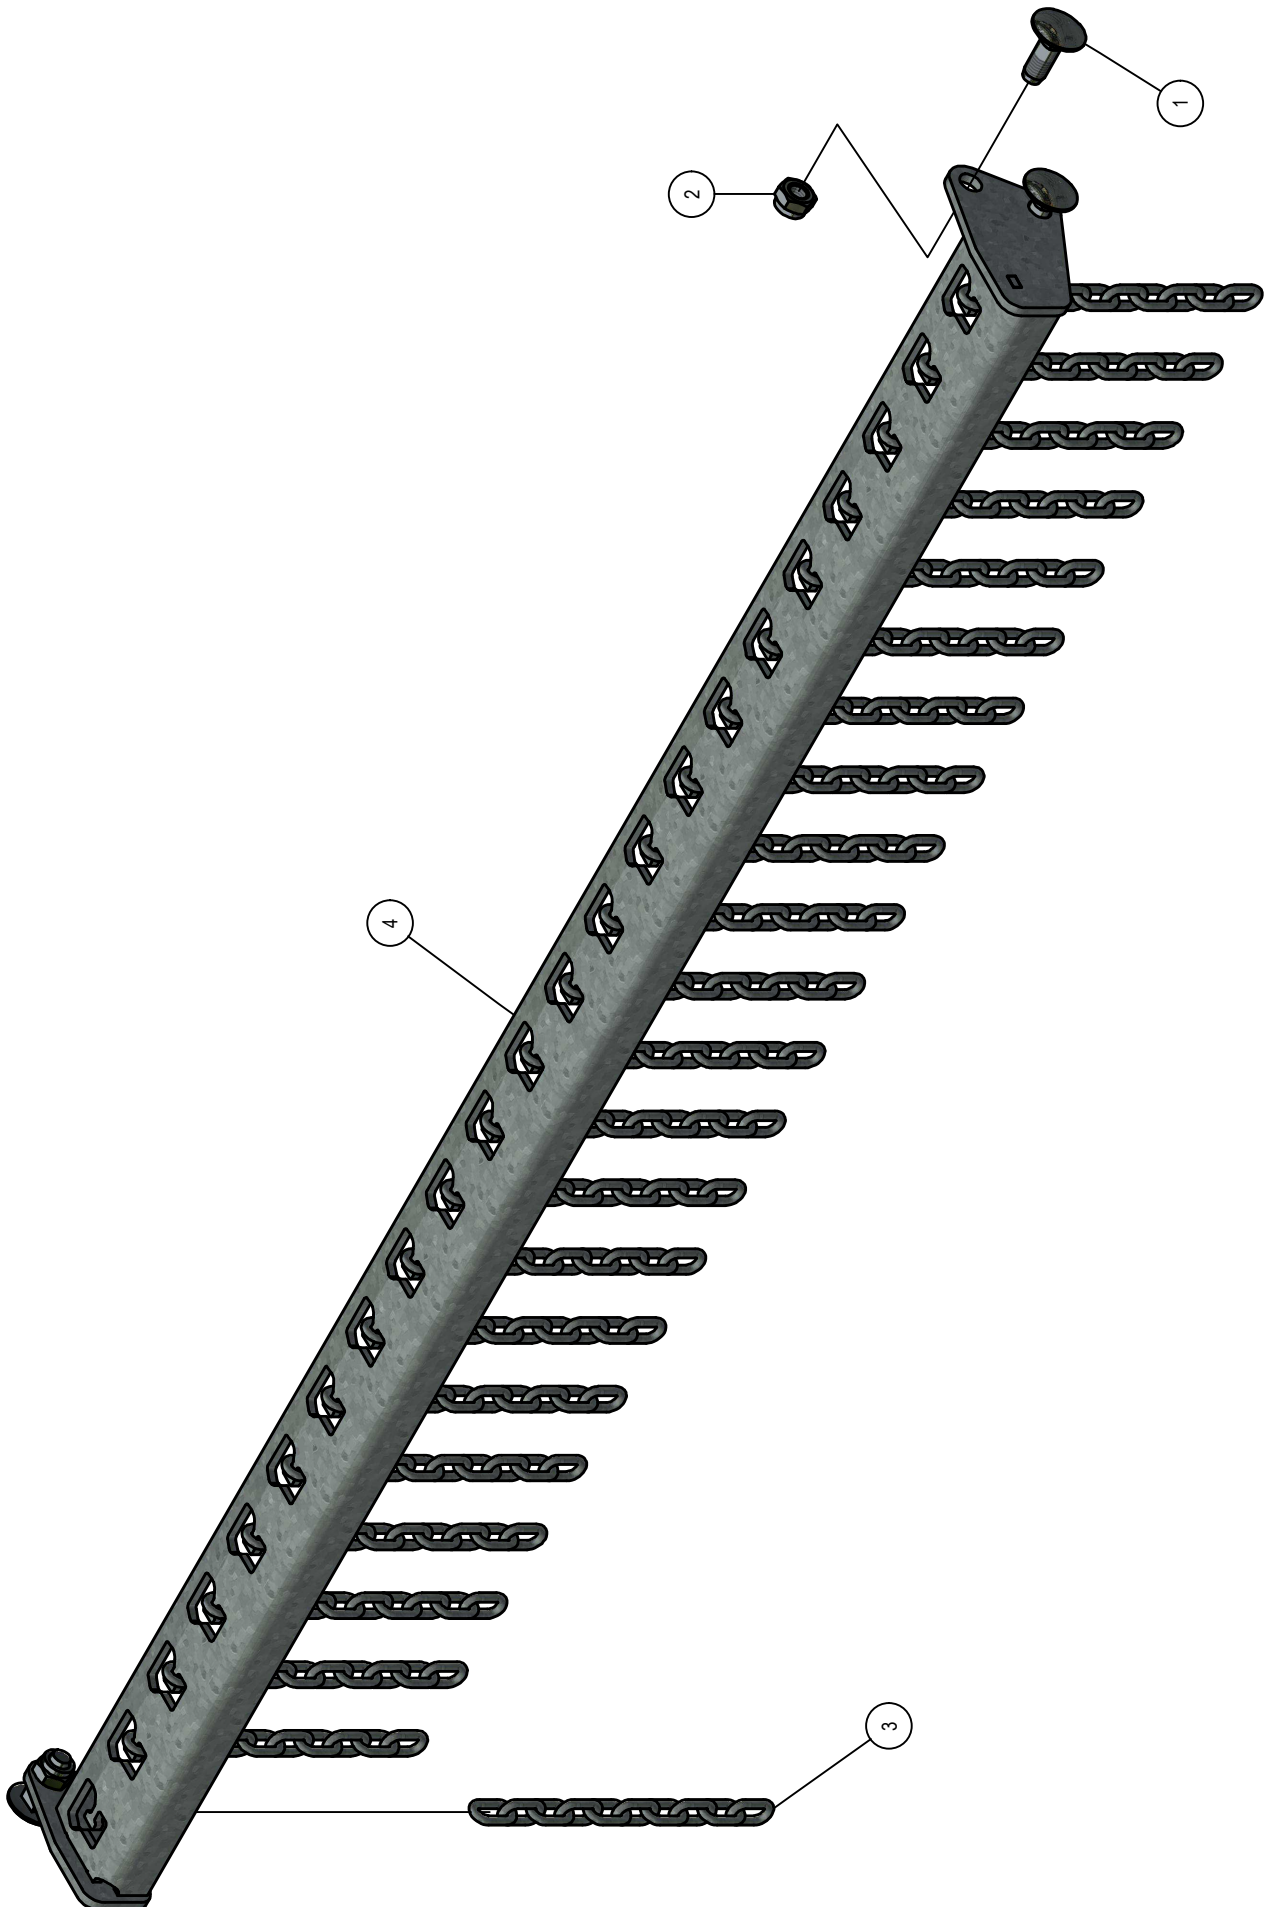

04.06. Stuklijst Insectenverjager

Stukn.	Artikelnummer	Omschrijving	Aant.	Opmerking
1	122045	Slotbout M12x35 DIN603 ELVZ kl.8.8	4	
2	122940	Moer M12ZB DIN985 ELVZ	4	
3	414.06.024	Ketting 10 schakels	23	
4	414.06.066	Balk insectenverj. M1302	1