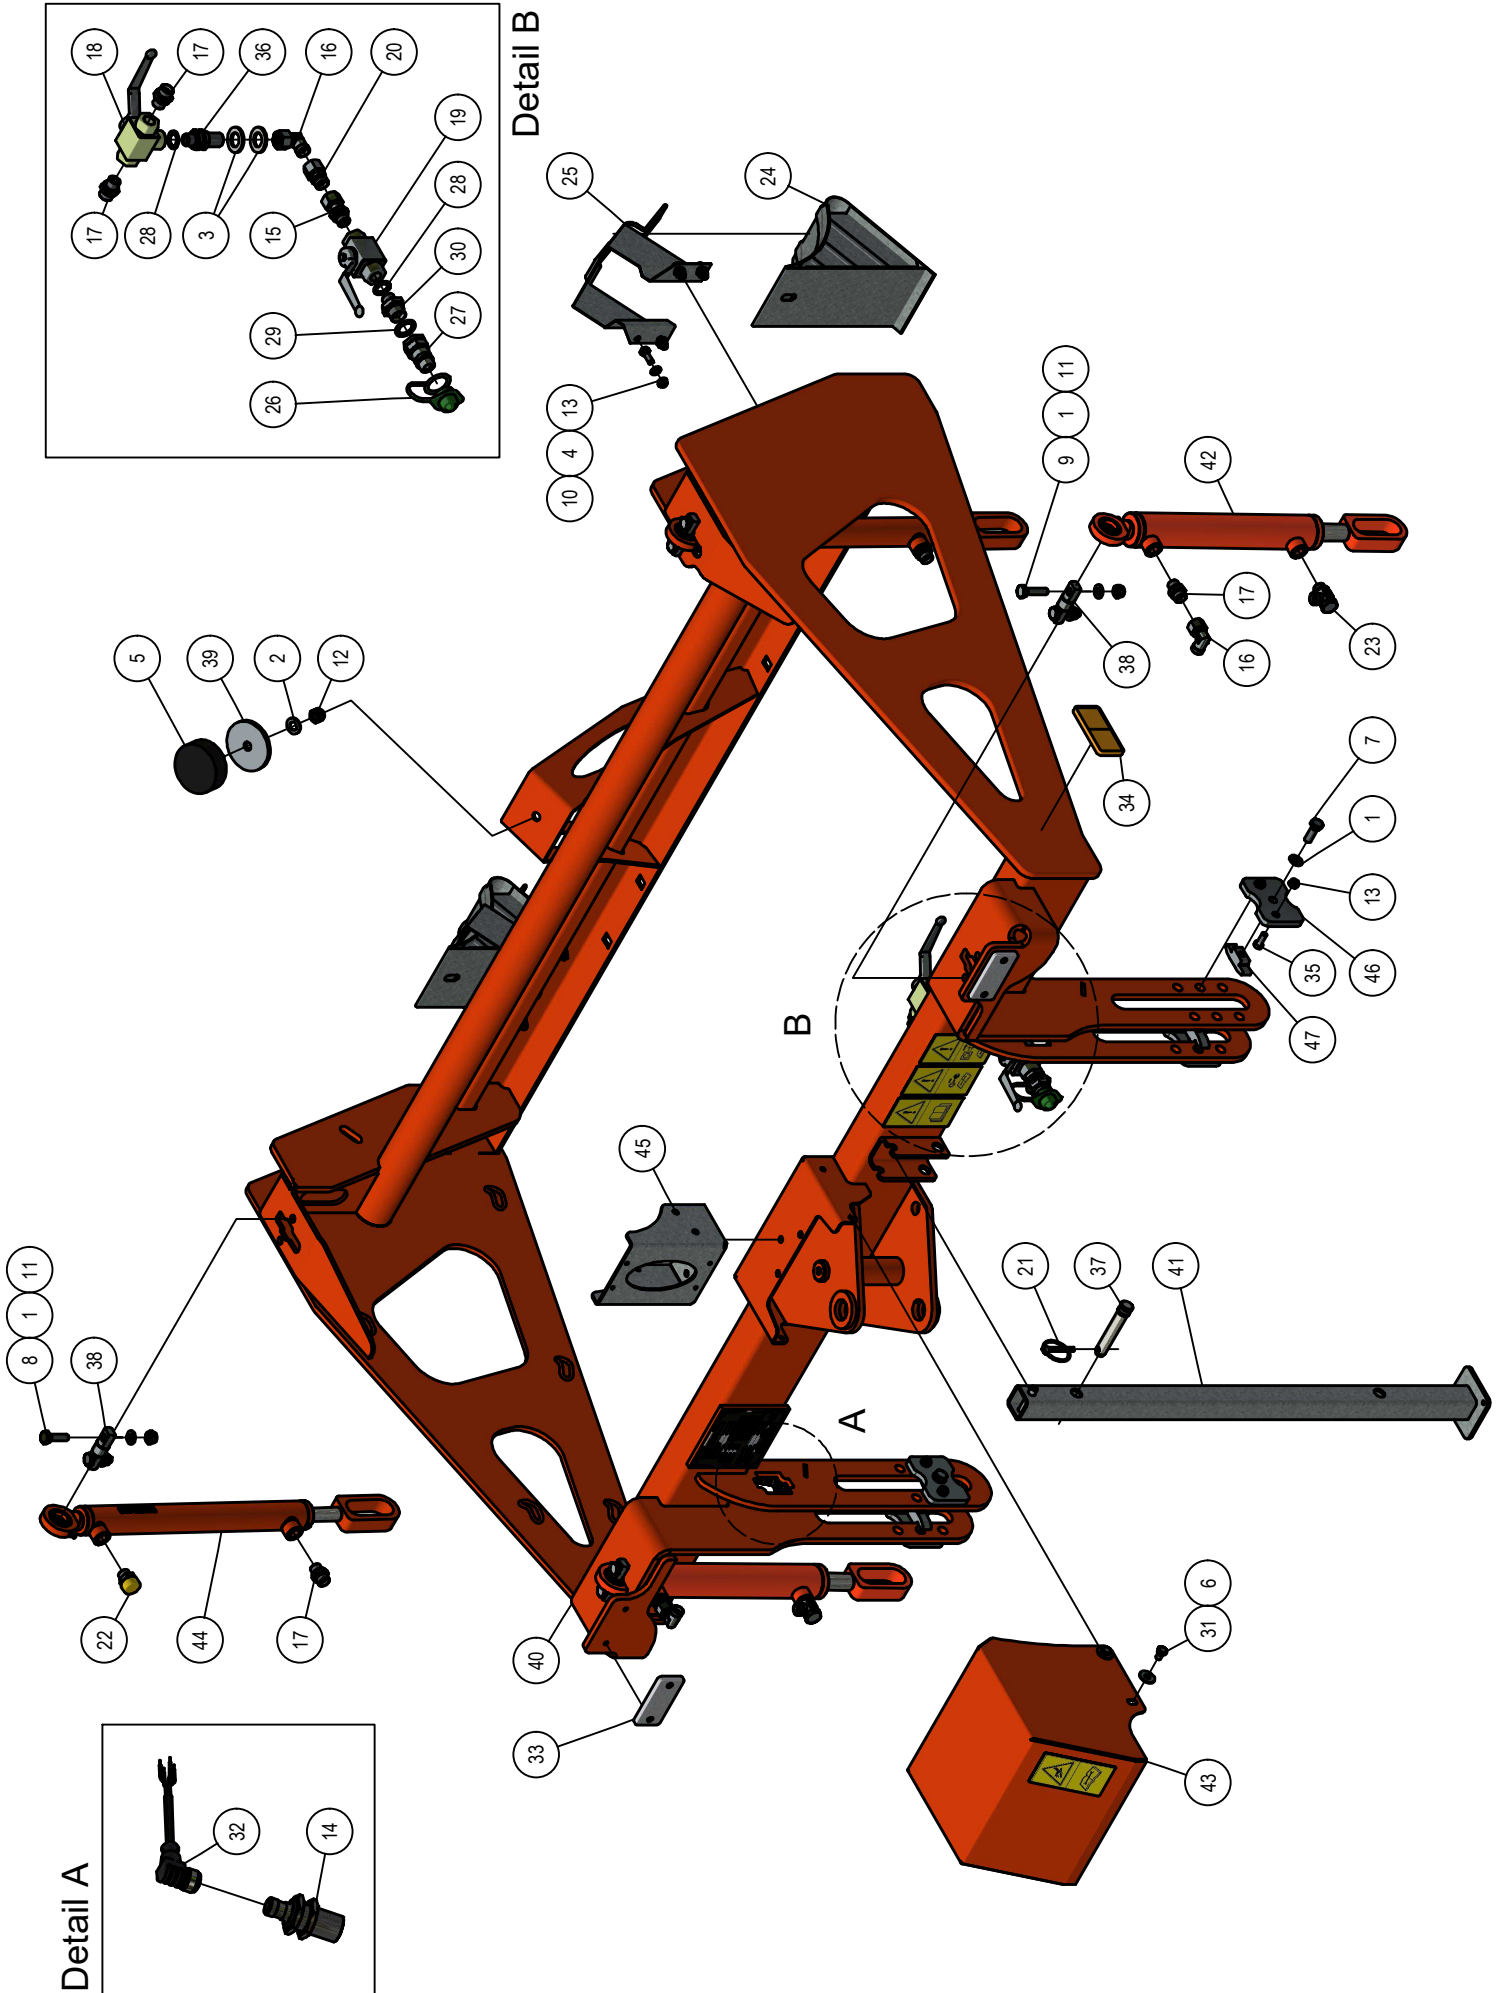

02.01. Voorframe

02.01. Stuklijst Voorframe

Stukn.	Artikelnummer	Omschrijving	Aant.	Opmerking
1	121179	Sluitring M10 DIN125A ELVZ	12	
2	121183	Sluitring M12 DIN125A ELVZ	1	
3	121190	Sluitring M18 DIN125A ELVZ	2	
4	121203	Sluitring M8 DIN125A ELVZ	8	
5	122307	Trillingsdemper	1	
6	122545	Carrosseriering M8 DIN9021A ELVZ	4	
7	122749	Bout M10x30 DIN933 ELVZ	4	
8	122751	Bout M10x35 DIN933 ELVZ	4	
9	122752	Bout M10x40 DIN933 ELVZ	4	
10	122828	Bout M8x20 DIN933 ELVZ	8	
11	122937	Moer M10ZB DIN985 ELVZ	8	
12	122940	Moer M12ZB DIN985 ELVZ	1	
13	122967	Moer M8ZB DIN985 ELVZ	16	
14	123122	Sensor	1	
15	123317	Koppeling	1	
16	123362	Koppeling	3	
17	123614	Koppeling	8	
18	123935	Kogelkraan 3-weg	1	
19	123941	Kogelkraan 2-weg	1	
20	123974	Koppeling	1	
21	124100	Borgclip 8mm	1	
22	124316	Ontluchttingsfilter	2	
23	124787	Koppeling	3	
24	124805	Wielkeg	2	
25	124806	Wielkeghouder	2	
26	124957	Stofkap male groen	1	
27	124968	Snelkoppeling	1	
28	125203	Multiseal	3	
29	125204	Multiseal	2	
30	125286	Verloopnippel	2	
31	126256	Bout M8x12 DIN933 ELVZ	4	
32	126333	Kabel 10mtr met connector M12 haaks	1	
33	126670	Positielamp voor	2	
34	126742	Reflector oranje	2	
35	128588	Inbusbout M8x20	8	
36	128833	Koppeling	1	
37	128841	Pen ø16x76 topstang	1	
38	200.20.070	Oplegpen 20x70	4	
39	310.01.013	Sluitring ø75x6 - ø13	1	
40	414.02.030	Voorframe M1302	1	
41	414.02.034	Steunpoot L=805mm	1	
42	414.05.003	Optrekcilinder unit D25/40-225	2	
43	414.05.020	Afschermkap hydrauliekblok	1	
44	414.05.021	Optrekcilinder unit achter D20/32-320	2	
45	414.05.023	Steun elektrakast	1	
46	442.02.023	Borgplaat hoogteverstelling	4	
47	442.02.024	Klemstuk hoogteverstelling	4