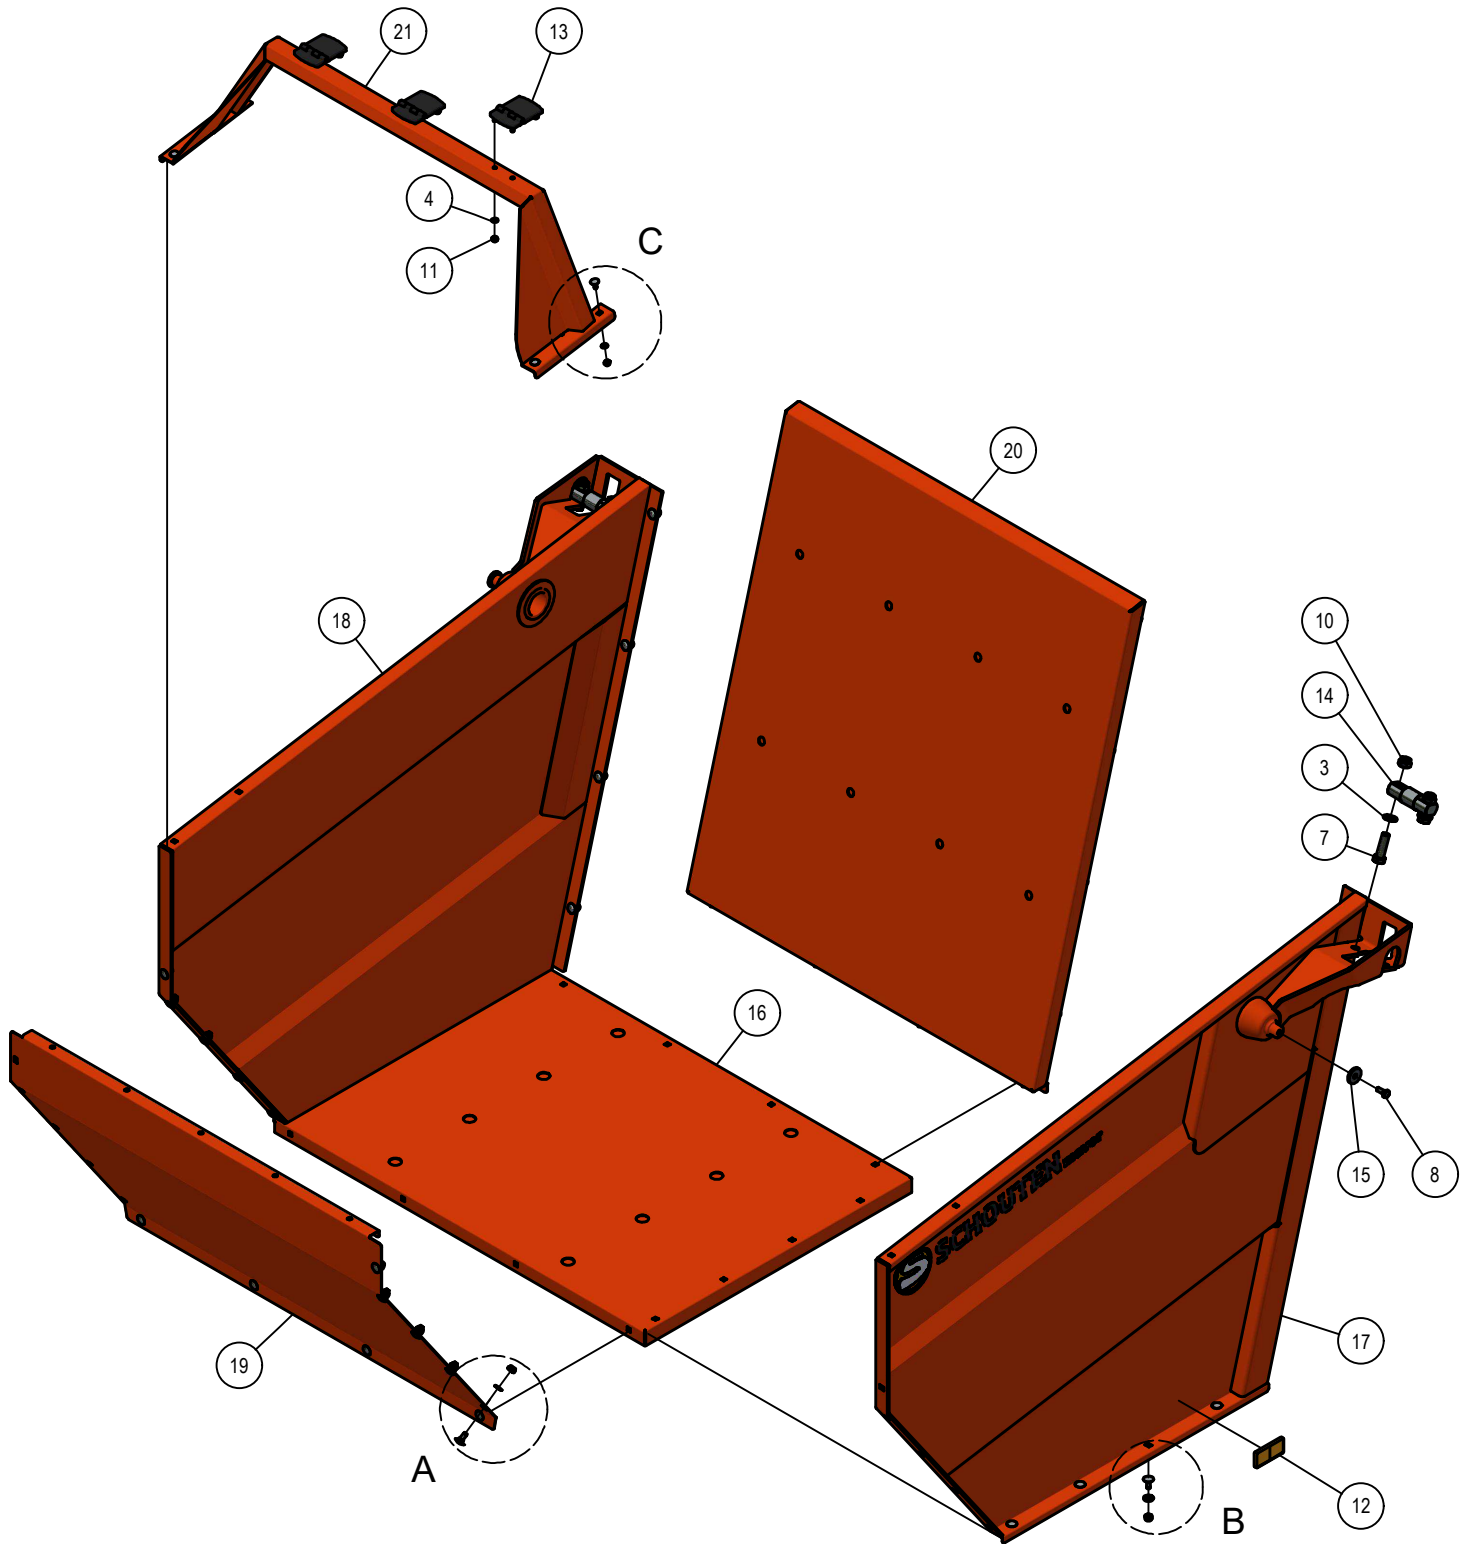

03. Laadbak

03. Stuklijst Laadbak

Stukn.	Artikelnummer	Omschrijving	Aant.	Opmerking
1	121179	Sluistring M10 DIN125A ELVZ	18	
2	121183	Sluistring M12 DIN125A ELVZ	16	
3	121190	Sluistring M18 DIN125A ELVZ	4	
4	121203	Sluistring M8 DIN125A ELVZ	10	
5	122035	Slotbout M10x25 DIN603 ELVZ kl.8.8	34	
6	122062	Slotbout M8x20 DIN603 ELVZ 8.8	4	
7	122716	Bout M18x60 DIN931 ELVZ	4	
8	122748	Bout M10x25 DIN933 ELVZ	2	
9	122937	Moer M10ZB DIN985 ELVZ	34	
10	122948	Moer M18ZB DIN985 ELVZ	4	
11	122967	Moer M8ZB DIN985 ELVZ	19	
12	126742	Reflector oranje	2	
13	128840	Scharnier	3	
14	200.40.130	Oplegpen 40x130	2	
15	411.01.013	Sluistring $\varnothing 40 \times \varnothing 11 \times 6 \text{mm}$	2	
16	414.03.030	Bodemplaat M1302	1	
17	414.03.031	Zijplaat links	1	
18	414.03.032	Zijplaat rechts	1	
19	414.03.033	Voorplaat	1	
20	414.03.034	Achterplaat	1	
21	414.03.035	Rong dakplaat	1