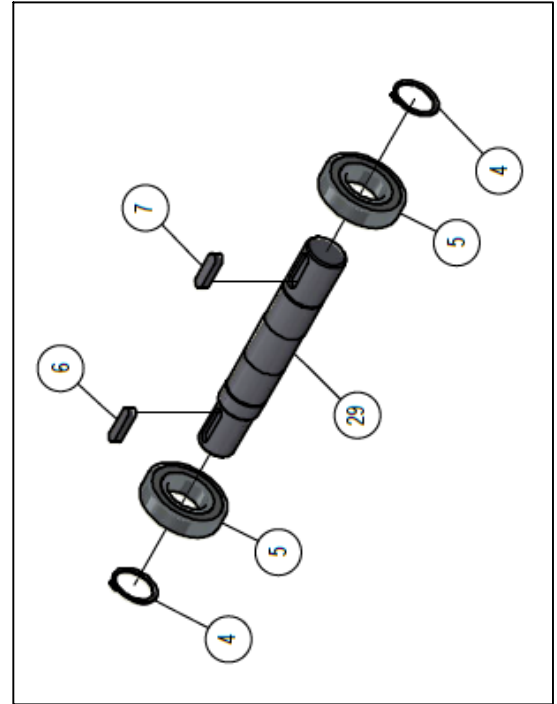

04.02. Aandrijving maaiunit

Detail B