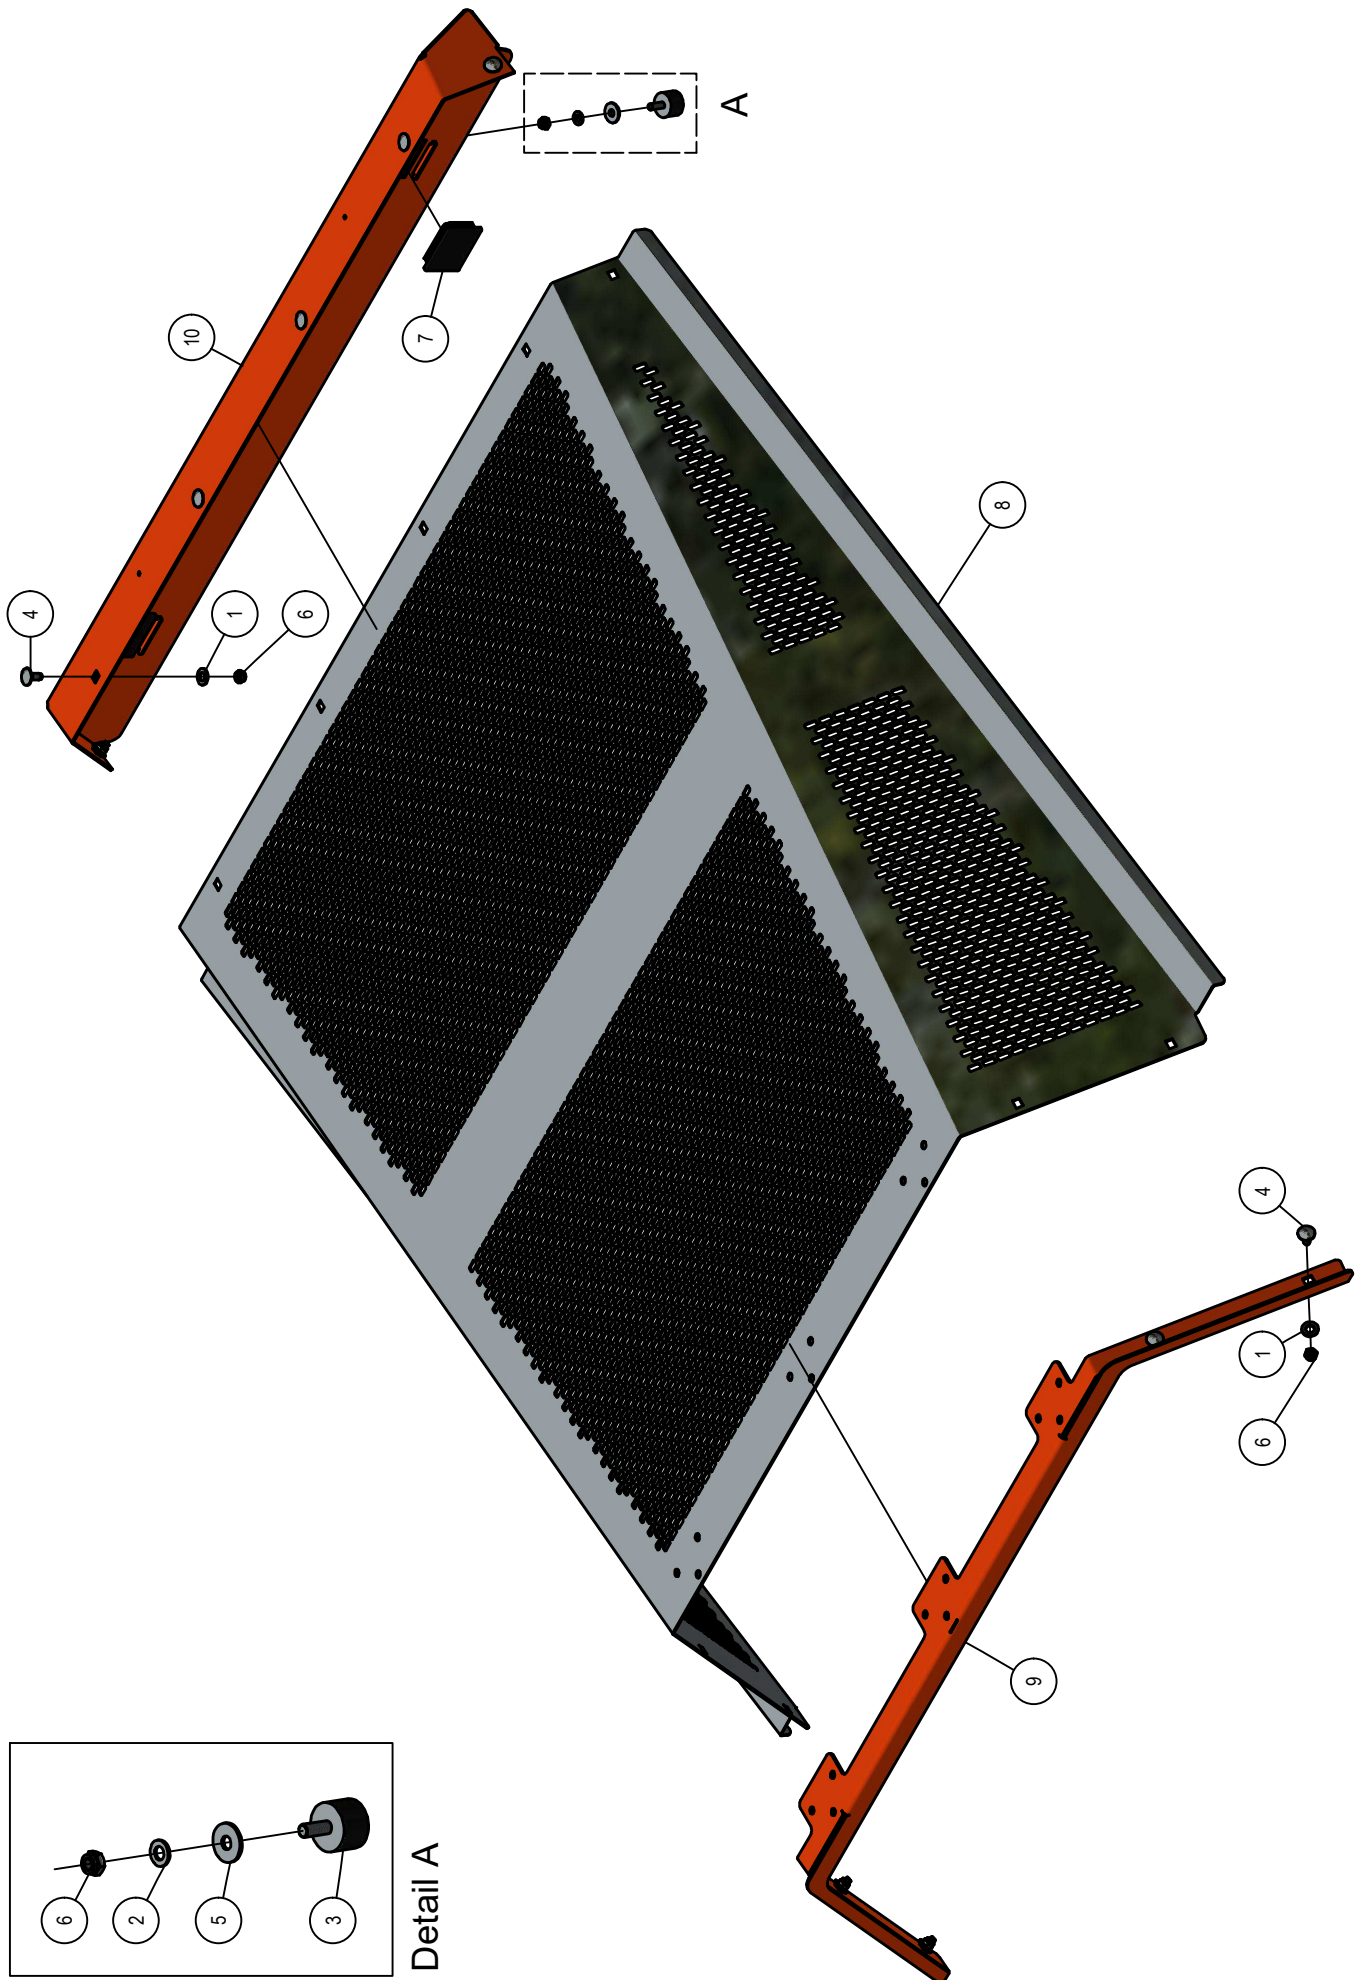

03.01. Stuklijst Dakklep

Stukn.	Artikelnummer	Omschrijving	Aant.	Opmerking
1	121179	Sluitring M10 DIN125A ELVZ	10	
2	121203	Sluitring M8 DIN125A ELVZ	2	
3	121514	Trillingsdemper	2	
4	122062	Slotbout M8x20 DIN603 ELVZ 8.8	10	
5	122545	Carrosseriering M8 DIN9021A ELVZ	2	
6	122967	Moer M8ZB DIN985 ELVZ	12	
7	128129	Inslagdop	2	
8	414.03.040	Dakplaat	1	
9	414.03.041	Rong voor	1	
10	414.03.042	Rong achter	1	