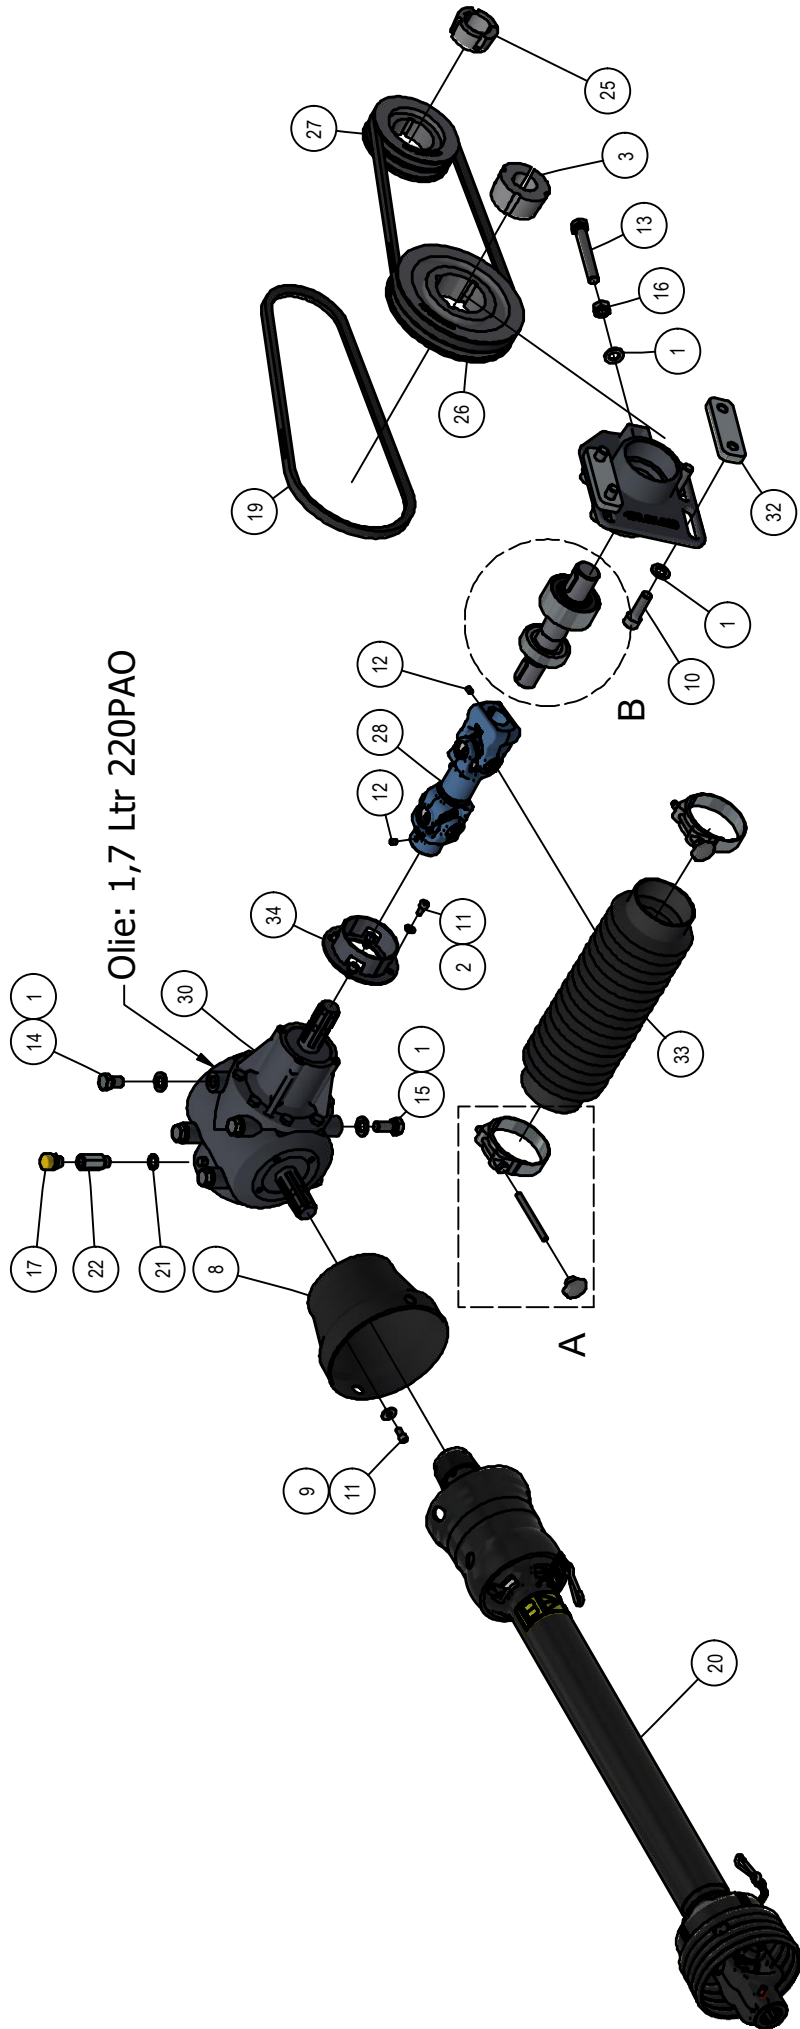

04.02. Aandrijving maaiunit

Detail B

04.02. Stuklijst aandrijving maaiunit

Stukn.	Artikelnummer	Omschrijving	Aant.	Opmerking
1	121187	Sluitring M16 DIN125A ELVZ	13	
2	121203	Sluitring M8 DIN125A ELVZ	4	
3	121456	Klembus taperlock ø40	1	
4	121807	Seegerring	2	
5	122094	Diepgroefkogellager	1	
6	122171	Inlegspie	1	
7	122175	Inlegspie	1	
8	122420	Beschermkap aftakas	1	
9	122545	Carrosseriering M8 DIN9021A ELVZ	4	
10	122587	Inbusbout M16x50	4	
11	122614	Inbusbout M8x16 DIN912 ELVZ	8	
12	122644	Stelschroef M8x10 DIN916 ELVZ	2	
13	122784	Bout M16x120	1	
14	122787	Bout M16x25 DIN933 ELVZ	4	
15	122788	Bout M16x35 DIN933 ELVZ	4	
16	122849	Moer M16 DIN934 ELVZ	1	
17	124316	Ontluchttingsfilter	1	
18	124746	1-delige slangklem	2	
19	125044	V-snaar Red Power	2	
20	125117	Aftakas WWE2380/1010	1	
21	125203	Multiseal	1	
22	125331	Verlengnippel	1	
23	126722	Sterknop	2	
24	126723	Draadeind M8x100	2	
25	128395	Klembus taperlock ø45	1	
26	128836	V-snaarpoulie taperlock	1	
27	128837	V-snaarpoulie taperlock	1	
28	200.06.002	Cardanas	1	
29	414.06.055	Aandrijfunit L=249mm	1	
30	450.03.020	Tandwielkast Panda maaiunit	1	Zie bijlage in deze PDF
31	450.05.004	Verstelbaar lagerhuis maaiunit	1	
32	450.05.009	Borgstrip lagerhuis	2	
33	450.05.010	Vouwbalg cardanas	1	
34	450.05.011	Bevestigingsflens vouwbalg	1