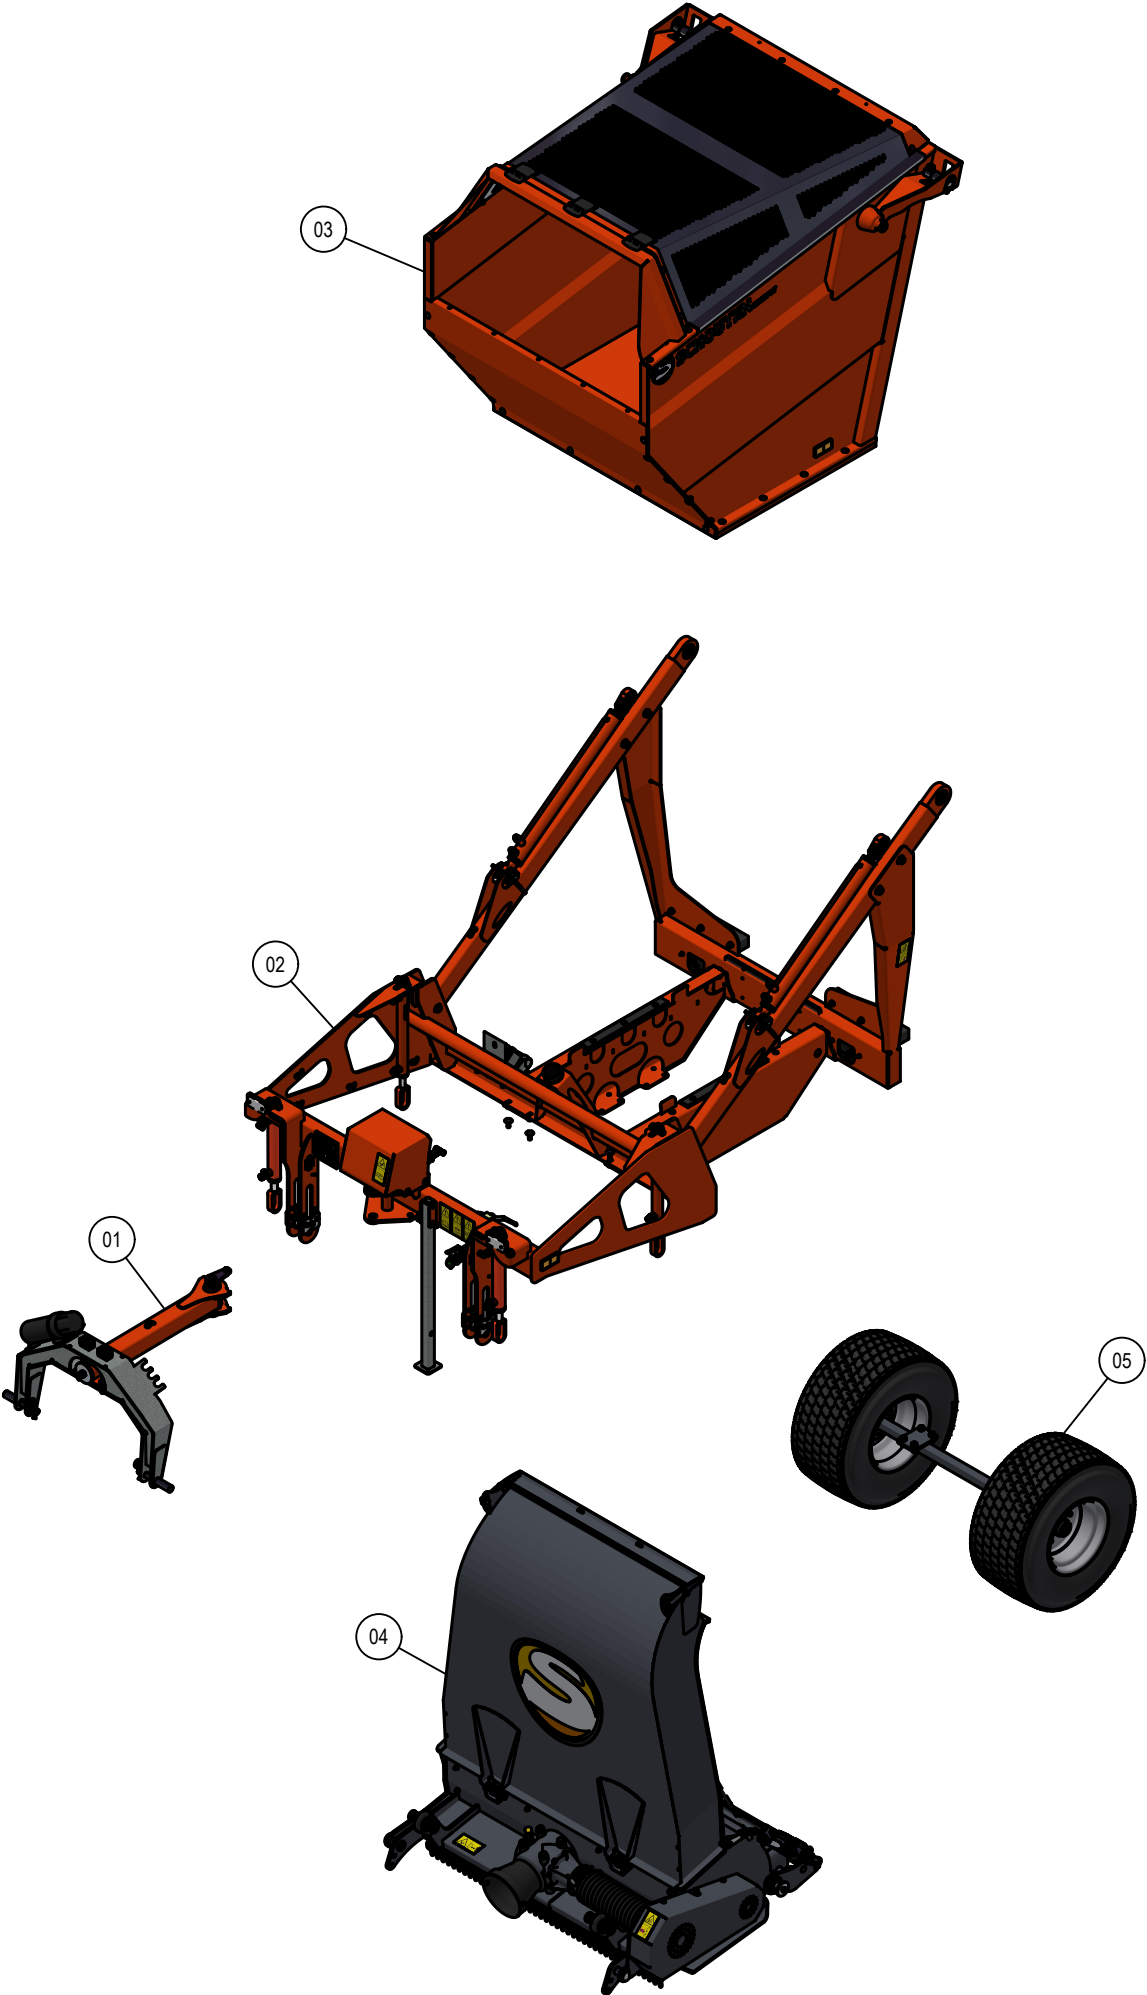

ONDERDELENBOEK

Maver M1302

Serie no.: 414.0038 - 414.0047

Inhoudsopgave

	Pagina
01. Dissel	5
02. Frame	
02.01. Voorframe	7
02.02. Achterframe	9
03. Laadbak	11
03.01. Dakklep	13
04. Maaiunit	15
04.01. Rotor maaiunit	17
04.02. Aandrijving maaiunit	19
04.03. Looprol	21
04.04. Uitwerppijp	23
04.05. Frontrol	25
04.06. Insectenverjager	27
05. Onderstel	29

Dit onderdelenboek kan één of meerdere bijlagen bevatten van onderliggende machinedelen, die zijn toegevoegd aan dit PDF document. Indien dit van toepassing is, wordt er in de stuklijst verwezen naar de desbetreffende bijlage in het opmerkingen vak. Deze bijlage is alleen te zien in "Adobe Reader".

Heeft u na het lezen van dit onderdelenboek nog vragen, aarzel dan niet om contact op te nemen met uw Schouten dealer.

01. Dissel

01. Stuklijst Dissel

Stukn.	Artikelnummer	Omschrijving	Aant.	Opmerking
1	121179	Sluitring M10 DIN125A ELVZ	1	
2	121187	Sluitring M16 DIN125A ELVZ	8	
3	122303	Taptite M8x20 DIN7500 ELVZ	3	
4	122742	Bout M8x50 DIN931 ELVZ	2	
5	122748	Bout M10x25 DIN933 ELVZ	1	
6	122749	Bout M10x30 DIN933 ELVZ	1	
7	122793	Bout M16x40 DIN933 ELVZ	1	
8	122796	Bout M16x45 DIN933 ELVZ	4	
9	122945	Moer M16ZB DIN985 ELVZ	4	
10	122967	Moer M8ZB DIN985 ELVZ	2	
11	123205	Borgveer 4mm dubbel	2	
12	123301	D-Sluiting	2	
13	123688	Vetnippel	1	
14	124768	Set schaalhelften dubbel 18mm	2	
15	124776	Dekplaat dubbel groep 2	2	
16	124910	S-Haak 5mm	2	
17	125446	Topstangpen 28-22mm	2	
18	128576	Documenthouder	1	
19	128589	Ratelringsteeksleutel SW17	1	
20	128590	Ratelringsteeksleutel SW24	1	
21	411.01.013	Sluitring ø40xø11x6mm	1	
22	411.01.020	Ketting 18 schakels	1	
23	411.01.022	Losbreekkabel ø6mm	1	
24	413.01.009	Bronzen lagerbus disselpen	2	
25	414.01.010	Dissel M1302	1	
26	414.01.011	2-punts Aankoppelbok	1	
27	414.01.012	Disselpen	1	
28	414.01.013	Sluitring ø90x10 - ø17mm	1	
29	414.01.014	Draaibus	1	
30	BB60657560DIN	Glijlagerbus	2	