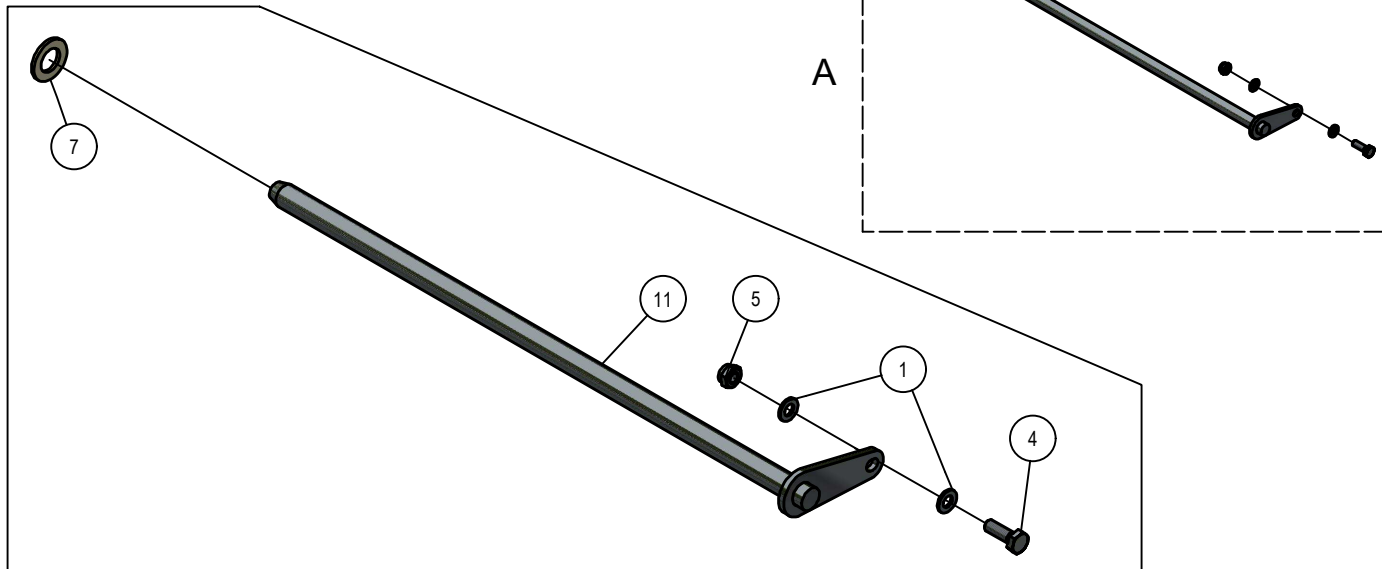

04.04. Uitwerppijp

Detail A