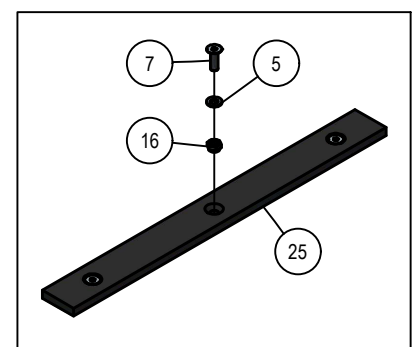

02.02. Achterframe

Detail A

Detail B

Detail C

02.02. Stuklijst Achterframe

Stukn.	Artikelnummer	Omschrijving	Aant.	Opmerking
1	121179	Sluitring M10 DIN125A ELVZ	12	
2	121183	Sluitring M12 DIN125A ELVZ	12	
3	121187	Sluitring M16 DIN125A ELVZ	16	
4	121202	Sluitring M6 DIN125A ELVZ	4	
5	121203	Sluitring M8 DIN125A ELVZ	6	
6	122044	Slotbout M12x30 DIN603 ELVZ kl.8.8	12	
7	122374	Verzonken inbusbout M8x25	6	
8	122567	Inbusbout M10x70 DIN912 ELVZ	6	
9	122704	Bout M16x50 DIN931ELVZ	4	
10	122710	Bout M16x80 DIN931 ELVZ	4	
11	122712	Bout M16x90 DIN931 ELVZ	2	
12	122937	Moer M10ZB DIN985 ELVZ	6	
13	122940	Moer M12ZB DIN985 ELVZ	12	
14	122945	Moer M16ZB DIN985 ELVZ	10	
15	122965	Moer M6ZB DIN985 ELVZ	4	
16	122967	Moer M8ZB DIN985 ELVZ	6	
17	123122	Sensor	1	
18	123614	Koppeling	4	
19	125479	Stootrubber lxbxh 400x50x60mm	2	
20	126333	Kabel 10mtr met connector M12 haaks	1	
21	128847	Kentekenplaathouder	1	
22	200.05.009	Rear multifunction light left	1	
23	200.05.010	Rear multifunction light right	1	
24	200.30.100	Oplegpen 30x100	2	
25	413.02.008	Kunststofstrip 450x45x10	2	
26	414.02.031	Asbrug	1	
27	414.02.032	Achterbrug	2	
28	414.02.033	Schoorkoker	2	
29	414.05.022	Kipcilinder D30/50-600	2	