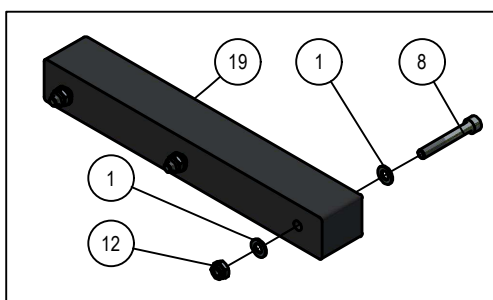

02.02. Achterframe

Detail B