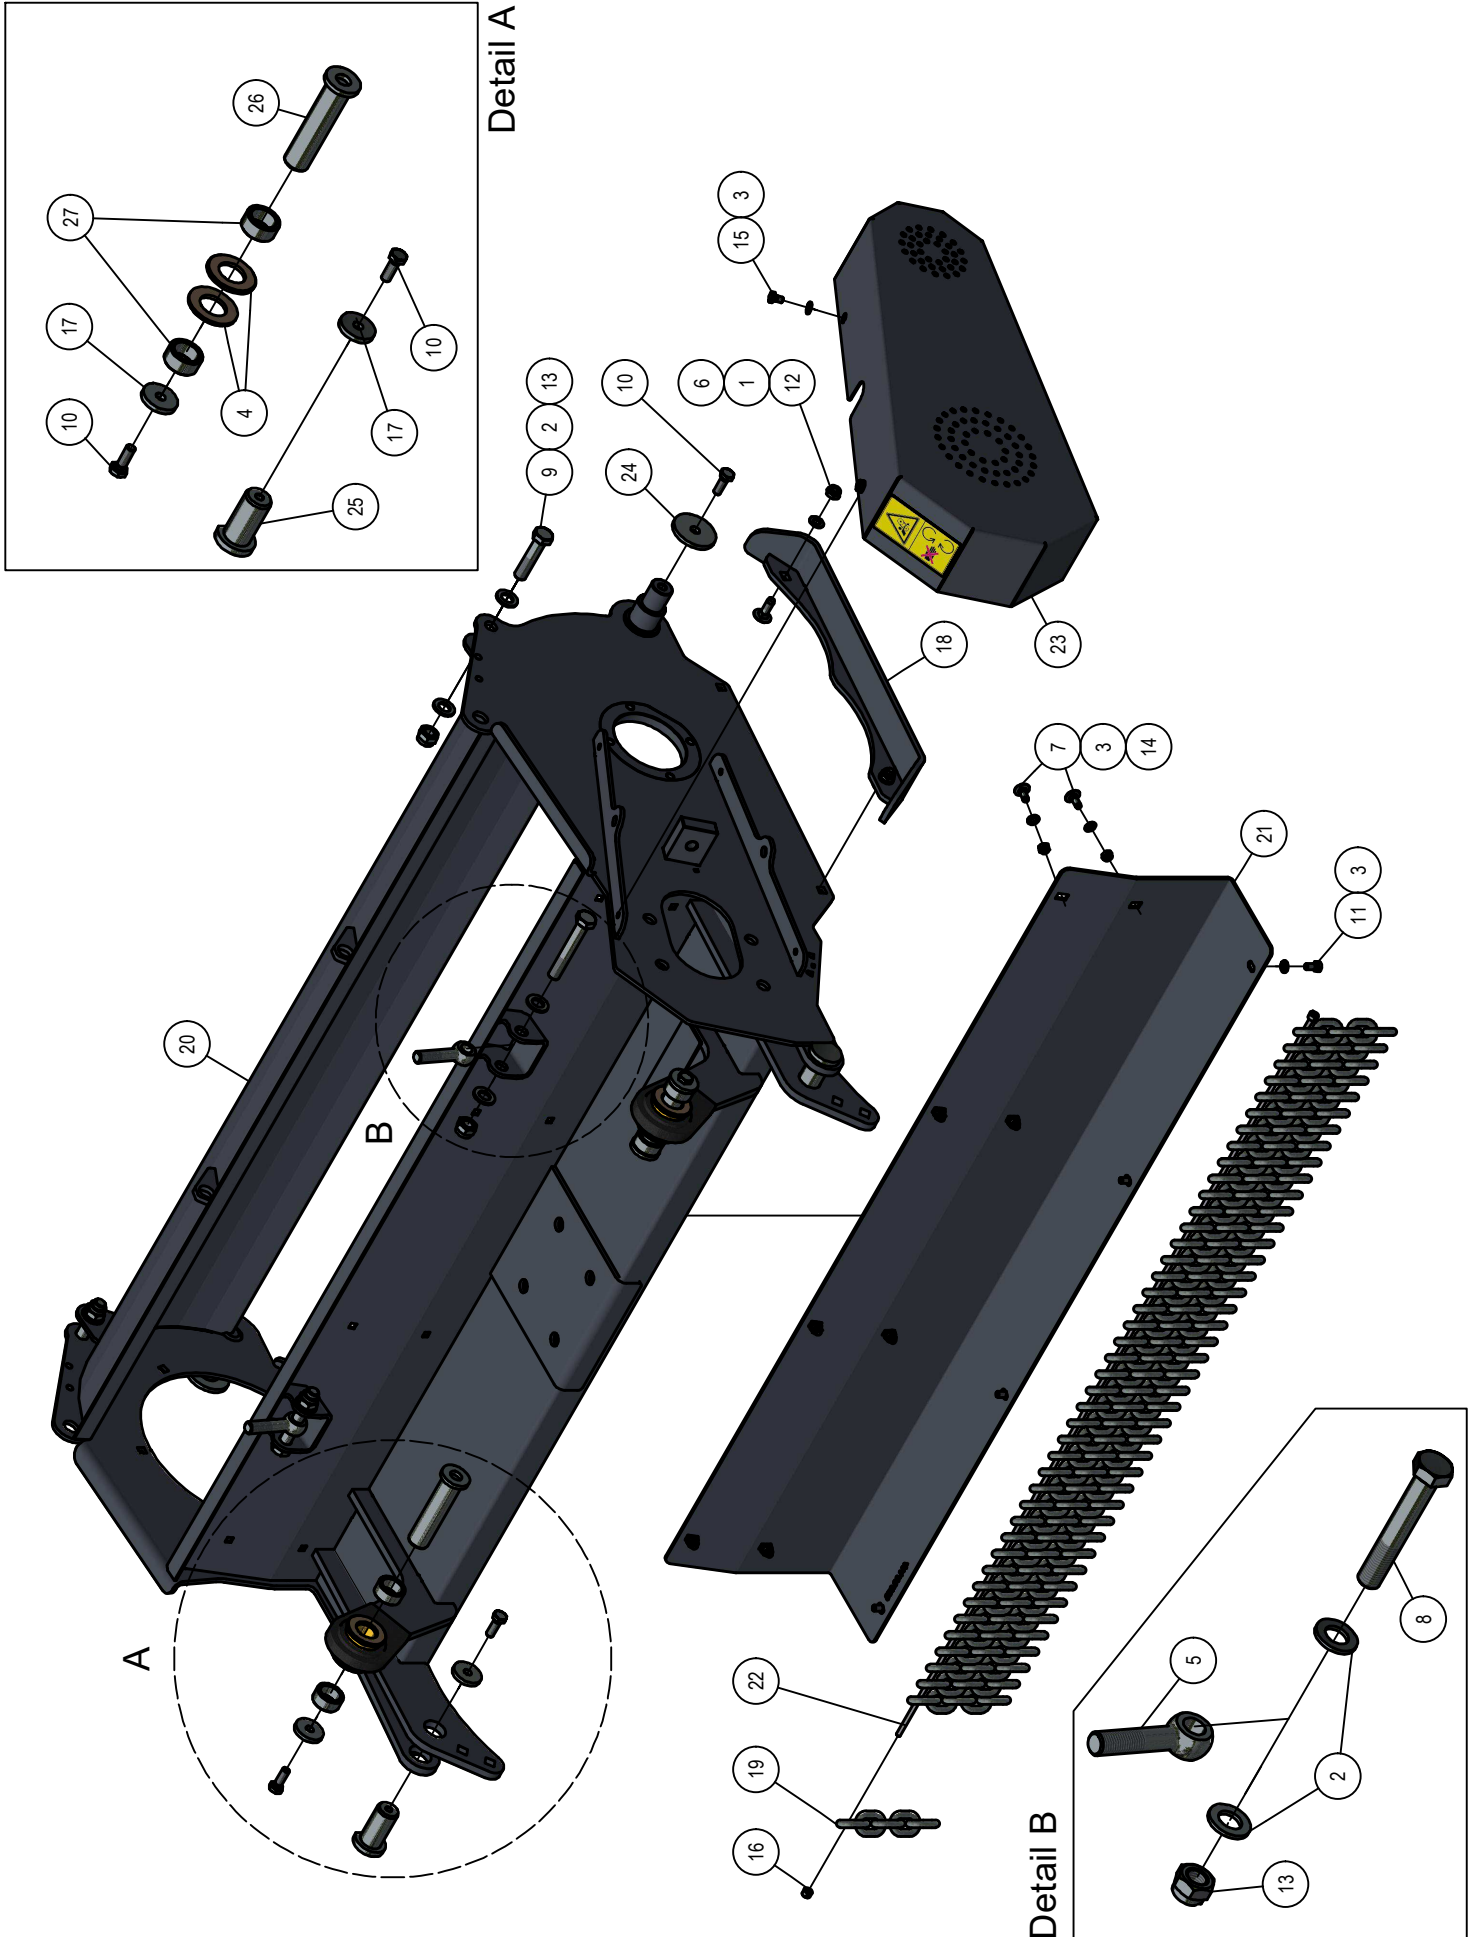

04. Maaiunit

04. Stuklijst maaiunit

Stukn.	Artikelnummer	Omschrijving	Aant.	Opmerking
1	121179	Sluitring M10 DIN125A ELVZ	4	
2	121187	Sluitring M16 DIN125A ELVZ	8	
3	121203	Sluitring M8 DIN125A ELVZ	16	
4	121213	Sluitring M30 DIN125B Messing	4	
5	121678	Oogbout M16x80 DIN444 ELVZ	2	
6	122036	Slotbout M10x30 DIN603 ELVZ kl.8.8	4	
7	122062	Slotbout M8x20 DIN603 ELVZ 8.8	8	
8	122694	Bout M16x100 DIN931 ELVZ	2	
9	122709	Bout M16x70 DIN931 ELVZ	2	
10	122749	Bout M10x30 DIN933 ELVZ	6	
11	122827	Bout M8x16 DIN933 ELVZ	4	
12	122937	Moer M10ZB DIN985 ELVZ	4	
13	122945	Moer M16ZB DIN985 ELVZ	4	
14	122967	Moer M8ZB DIN985 ELVZ	8	
15	126256	Bout M8x12 DIN933 ELVZ	4	
16	128318	Stelring 6x12x8 DIN705	2	
17	411.01.013	Sluitring $\varnothing 40 \times \varnothing 11 \times 6 \text{mm}$	4	
18	414.06.004	Glijstof M1803	2	
19	414.06.008	Kettingafscherming 5 schakels	43	
20	414.06.050	Unit M1302	1	
21	414.06.053	Slijtplaat M1302	1	
22	414.06.054	Rondstaal RVS $\varnothing 6 \text{mm}$ L=1350mm	1	
23	414.06.057	Afschermkap M1302	1	
24	440.03.013	Borgring $\varnothing 61 \times \varnothing 13 \times 6$	2	
25	450.01.013	Pen $\varnothing 30 \text{mm}$ L=59mm	2	
26	450.01.014	Pen $\varnothing 28 \text{mm}$ L=118mm	2	
27	450.01.026	Afstandbus $\varnothing 38 / \varnothing 28.5$ L=18mm	4