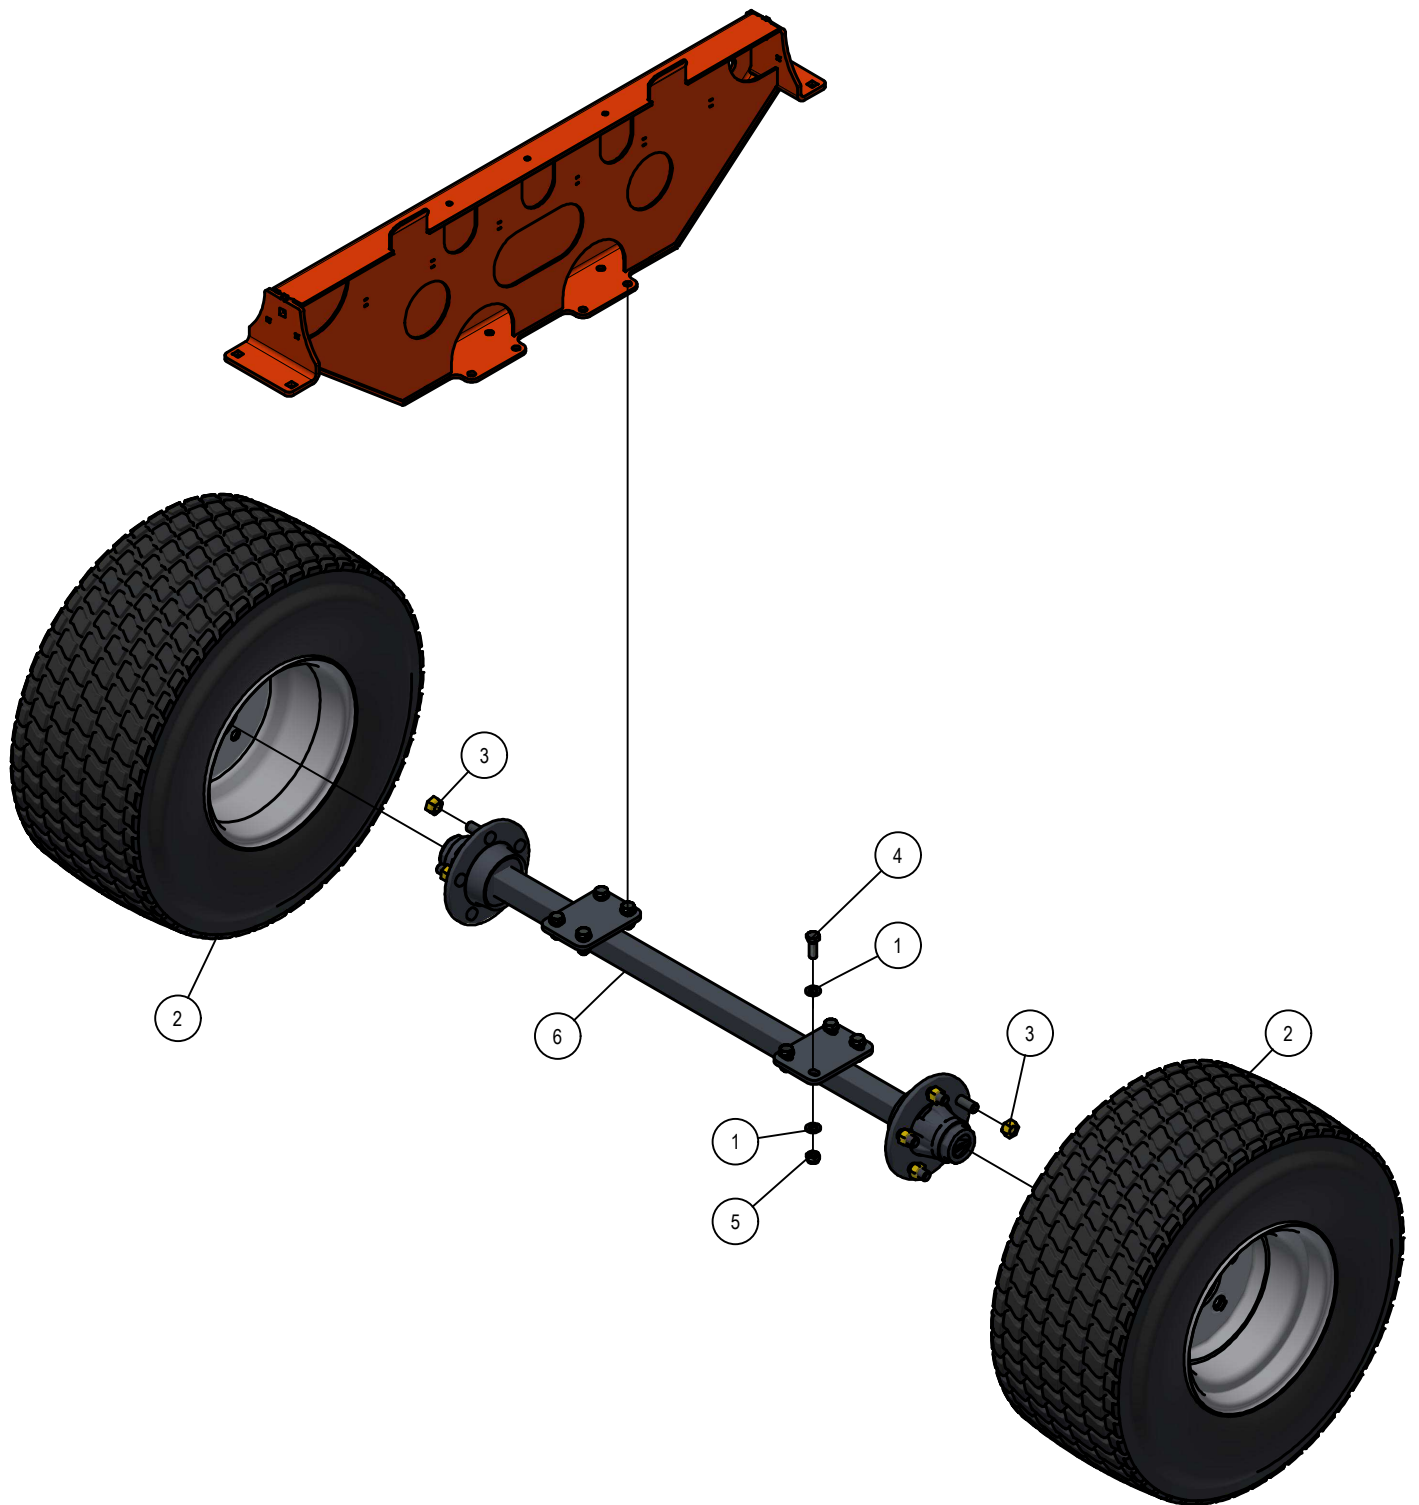

05. Onderstel

05. Stuklijst Onderstel

Stukn.	Artikelnummer	Omschrijving	Aant.	Opmerking
1	121183	Sluitring M12 DIN125A ELVZ	16	
2	121469	Band-wiel combinatie gazonprofiel	2	
3	122550	Wielmoer M16	10	
4	122768	Bout M12x35 DIN933 ELVZ	8	
5	122940	Moer M12ZB DIN985 ELVZ	8	
6	414.04.010	Wielas M1302	1	

Wielaseind